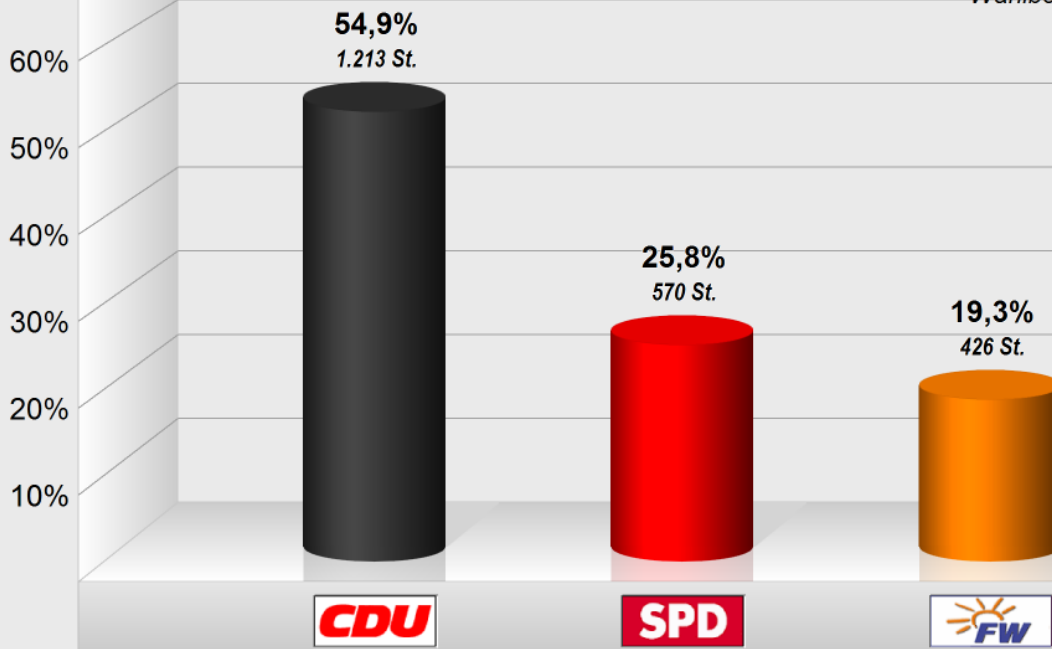

OB Wissenbach Stimmzettel 2011
Vorläufiges Endergebnis
Stimmenanteile in Prozent (%)

Wahlbeteiligung 35,0%

OB Wissenbach Stimmzettel 2011
Vorl. Endergebnis

| | |
|-------------------------------------|--------------|
| Wahlb. ohne Sperrv. | 1.271 |
| Wahlb. mit Sperrv. | 73 |
| Wahlb. nach § 16a Abs. 2 KWO | 0 |
| Wahlb. insges. | 1.344 |
| Wählerinnen / Wähler | 471 |
| dav. mit Wahlschein | 67 |
| Ungült. Stimmzettel | 19 |
| Gültige Stimmen | 2.209 |
| Wahlbeteiligung | 35,0% |

| | <i>Stimmen</i> | <i>Anteil</i> |
|------------------|----------------|---------------|
| CDU | 1.213 | 54,9% |
| SPD | 570 | 25,8% |
| FWG | 426 | 19,3% |

Vorl. Sitzzuteilung OB Wissenbach Stimmzettel 2011