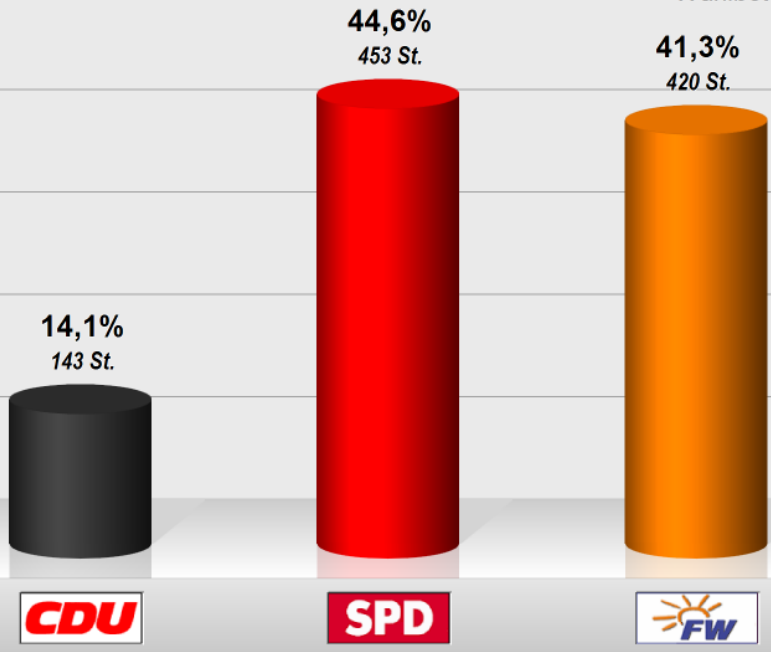

OB Roth Stimmzettel 2011
Vorläufiges Endergebnis
Stimmenanteile in Prozent (%)

Wahlbeteiligung 54,2%

50%
40%
30%
20%
10%

CDU

SPD

FW

OB Roth Stimmzettel 2011
Vorl. Endergebnis

Wahlb. ohne Sperrv.	429
Wahlb. mit Sperrv.	27
Wahlb. nach § 16a Abs. 2 KWO	0
Wahlb. insges.	456
Wählerinnen / Wähler	247
dav. mit Wahlschein	26
Ungült. Stimmzettel	17
Gültige Stimmen	1.016
Wahlbeteiligung	54,2%

	<i>Stimmen</i>	<i>Anteil</i>
CDU	143	14,1%
SPD	453	44,6%
FWG	420	41,3%

Vorl. Sitzzuteilung OB Roth Stimmzettel 2011

CDU : 1 Sitz		
Person	Stimmen	%-Liste
Haas, Dirk	143	100,00

SPD : 2 Sitze		
Person	Stimmen	%-Liste
Meier, Ulrich	453	100,00

Sitz Nr 2 nicht zuteilbar

FWG : 2 Sitze		
Person	Stimmen	%-Liste
Henrich, Corina	142	33,81
Winnecker, Siegfried	142	33,81

Ersatzpersonen

Meister, Rüdiger	136	32,38
------------------	-----	-------