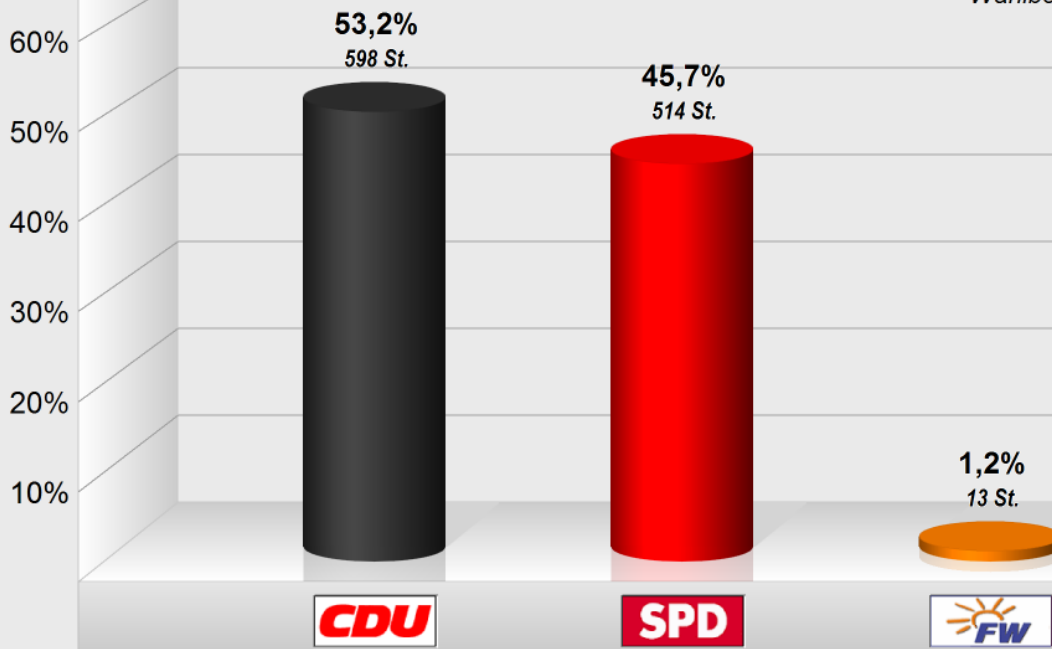

OB Eiershausen Stimmzettel 2011
Vorläufiges Endergebnis
Stimmenanteile in Prozent (%)

Wahlbeteiligung 34,2%

OB Eiershausen Stimmzettel 2011
Vorl. Endergebnis

Wahlb. ohne Sperrv.	684
Wahlb. mit Sperrv.	23
Wahlb. nach § 16a Abs. 2 KWO	0
Wahlb. insges.	707
Wählerinnen / Wähler	242
dav. mit Wahlschein	22
Ungült. Stimmzettel	10
Gültige Stimmen	1.125
Wahlbeteiligung	34,2%

	<i>Stimmen</i>	<i>Anteil</i>
CDU	598	53,2%
SPD	514	45,7%
FWG	13	1,2%

Vorl. Sitzzuteilung OB Eiershausen Stimmzettel 2011

CDU : 3 Sitze		
Person	Stimmen	%-Liste
Kasper-Saßmannshausen, Uta	285	47,66
Deis, Michael	165	27,59
Schwarz, Ulrich	148	24,75

SPD : 2 Sitze		
Person	Stimmen	%-Liste
Eckert, Kai	200	38,91
Stranzenbach, Ingo	140	27,24

Ersatzpersonen

Schneider, Armin	103	20,04
Leder, Andreas	71	13,81