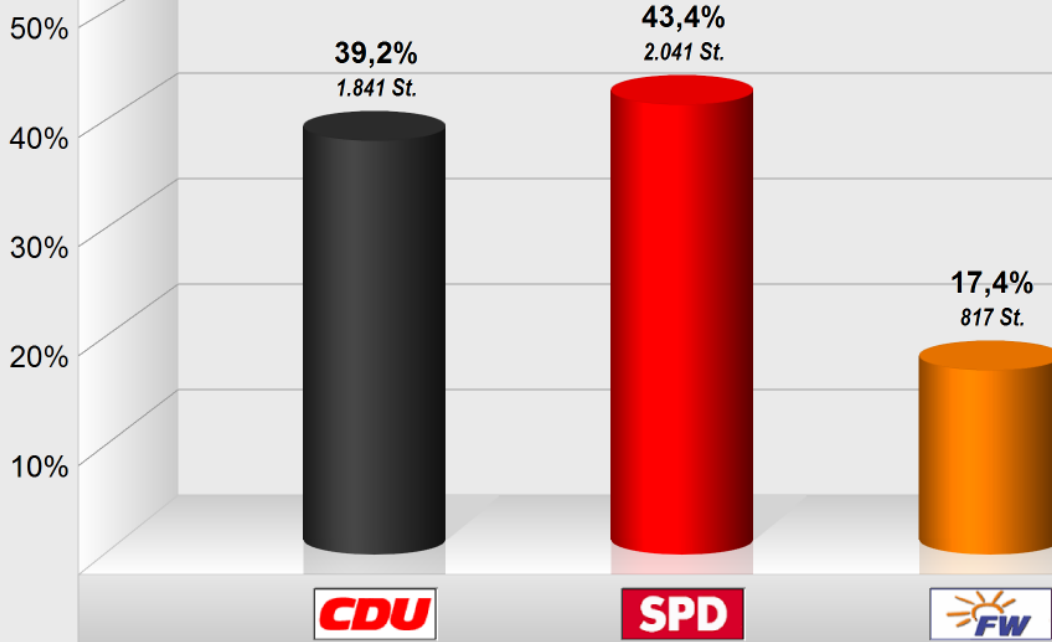

OB Eibelshausen Stimmzettel 2011
Vorläufiges Endergebnis
Stimmenanteile in Prozent (%)

Wahlbeteiligung 34,7%

OB Eibelshausen Stimmzettel 2011
Vorl. Endergebnis

Wahlb. ohne Sperrv.	2.679
Wahlb. mit Sperrv.	208
Wahlb. nach § 16a Abs. 2 KWO	0
Wahlb. insges.	2.887
Wählerinnen / Wähler	1.002
dav. mit Wahlschein	190
Ungült. Stimmzettel	39
Gültige Stimmen	4.699
Wahlbeteiligung	34,7%

	<i>Stimmen</i>	<i>Anteil</i>
CDU	1.841	39,2%
SPD	2.041	43,4%
FWG	817	17,4%

Vorl. Sitzzuteilung OB Eibelshausen Stimmzettel 2011

CDU : 2 Sitze		
Person	Stimmen	%-Liste
Reeh, Hans-Jürgen	520	28,25
Rompf, Karl-Heinz	407	22,11

Ersatzpersonen

Büschel, Eberhard	380	20,64
Zachrai, Geraldine	274	14,88
Zachrai, Solveig	260	14,12

SPD : 2 Sitze		
Person	Stimmen	%-Liste
Hill, Dirk	459	22,49
Bode, Wilfried	453	22,20

Ersatzpersonen

Klingelhöfer, Rüdiger	385	18,86
Heppenstiel, Ralf	373	18,28
Heinz, Ulrich	371	18,18